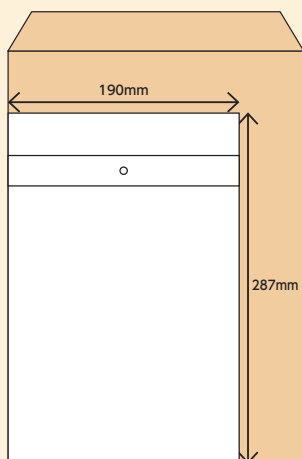

E190
短冊2カ月玉 ミシン目入り

推奨商品

(ツインリング加工157×180%の商品)

- E335 シンプル卓上
- E336 卓上ペールトーン
- E337 卓上エンジョイ・トーン
- E352 ピーシーズパレット
- E353 可能性アートカレンダー
- E354 卓上猫さんぼ【ワイド】
- E355 プリティーパピー
- E356 卓上フラワーコレクション
- E357 卓上和柄づくし
- E358 卓上季節の植物暦
- E364 卓上カレンダー 手塚治虫ワールド