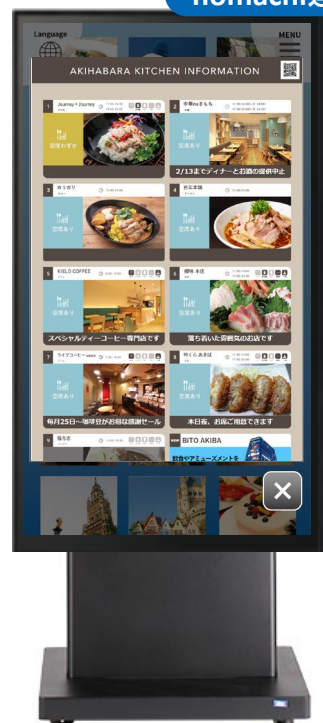

## 簡単コンテンツ登録

担当者様

表示したい画像を指定フォルダへ、  
各画像に付属する情報をExcelに記載

USBメモリに  
格納しPCへ挿入するだけ

## 画面をタッチして詳細情報を表示

ランダムに並んだサムネイル画像をタッチすると  
詳細情報をチェックできます。

## 施設の混雑状況を確認

nomachi連携

QRコードを  
読み取って情報  
を持ち帰ること  
も！

nomachi導入店舗の混雑状況  
と連携した表示が可能です。